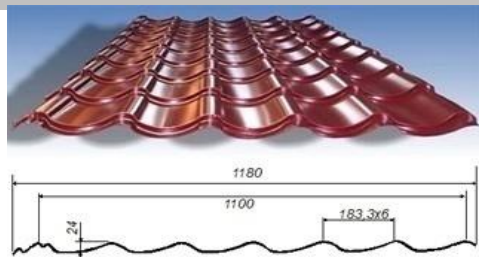

МЕТАЛЛОЧЕРЕПИЦА

Длина (шаг) волны от 150 до 700мм

Длина (шаг) волны	Высота ступеньки	Полимерное покрытие	1018,3003, 8004,6029, 6026,6002	ПОРОШКОВАЯ ПОКРАСКА
150	16	500	530	900
	20	495	525	895
	25	510	540	910
	30	525	555	925
200	16	485	515	885
	20	480	510	880
	25	490	520	890
	30	500	530	900
250	16	480	510	880
	20	475	505	875
	25	480	510	880
	30	490	520	890
300	16	475	505	875
	20	470	500	870
	25	475	505	875
	30	480	510	880
350	16	470	500	870
	20	465	495	865
	25	470	500	870
	30	475	505	875
400	16	470	500	870
	20	465	495	865
	25	470	500	870
	30	475	505	875
450	16	470	500	870
	20	465	495	865
	25	470	500	870
	30	475	505	875
700	16	465	495	865
	20	460	490	860
	25	465	495	865
	30	470	500	870

Порошковое покрытие накладывается на полимерное + 400 руб на м2