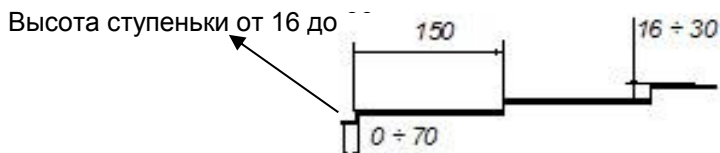

МЕТАЛЛОЧЕРЕПИЦА

Длина (шаг) волны от 150 до 700мм

Длина (шаг) волны	Высота ступеньки	Полимерное покрытие	1018,3003, 8004,6029, 6026,6002	ПОРОШКОВАЯ ПОКРАСКА
150	16	500	530	900
	20	495	525	895
	25	510	540	910
	30	525	555	925
200	16	485	515	885
	20	480	510	880
	25	490	520	890
	30	500	530	900
250	16	480	510	880
	20	475	505	875
	25	480	510	880
	30	490	520	890
300	16	475	505	875
	20	470	500	870
	25	475	505	875
	30	480	510	880
350	16	470	500	870
	20	465	495	865
	25	470	500	870
	30	475	505	875
400	16	470	500	870
	20	465	495	865
	25	470	500	870
	30	475	505	875
450	16	470	500	870
	20	465	495	865
	25	470	500	870
	30	475	505	875
700	16	465	495	865
	20	460	490	860
	25	465	495	865
	30	470	500	870