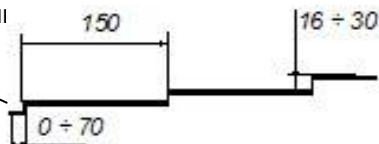

## МЕТАЛЛОЧЕРЕПИЦА

Высота ступеньки от 16 до 30мм

Длина (шаг) волны от 150 до 700мм

Длина (шаг) волны	Высота ступеньки	Полимерное покрытие	7024,3003,1018	ПОРОШКОВАЯ ПОКРАСКА
150	16	725	745	1065
	20	750	770	1090
	25	760	780	1100
	30	770	790	1110
200	16	720	740	1060
	20	740	760	1080
	25	750	770	1090
	30	760	780	1100
250	16	715	735	1055
	20	730	750	1070
	25	730	750	1070
	30	735	755	1075
300	16	705	725	1045
	20	715	735	1055
	25	720	740	1060
	30	725	745	1065
<b>350</b>	<b>16</b>	<b>680</b>	705	<b>1020</b>
	20	690	710	1030
	25	695	715	1035
	30	700	720	1040
400	16	680	705	1020
	20	690	710	1030
	25	695	715	1035
	30	700	720	1040
450	16	680	705	1020
	20	690	710	1030
	25	695	715	1035
	30	700	720	1040
700	16	680	705	1020
	20	690	710	1030
	25	695	715	1035
	30	700	720	1040