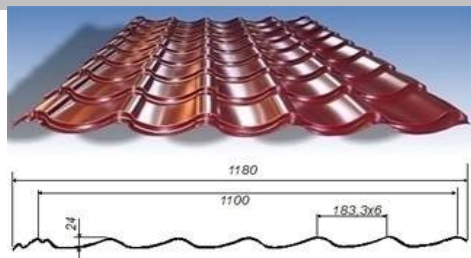

## МЕТАЛЛОЧЕРЕПИЦА

Высота ступеньки от 16 до 30мм

Длина (шаг) волны от 150 до 700мм

Длина (шаг) волны	Высота ступеньки	Полимерное покрытие	7024,3003,1018	ПОРОШКОВАЯ ПОКРАСКА
150	16	725	745	1065
	20	750	770	1090
	25	760	780	1100
	30	770	790	1110
200	16	720	740	1060
	20	740	760	1080
	25	750	770	1090
	30	760	780	1100
250	16	715	735	1055
	20	730	750	1070
	25	730	750	1070
	30	735	755	1075
300	16	705	725	1045
	20	715	735	1055
	25	720	740	1060
	30	725	745	1065
<b>350</b>	<b>16</b>	<b>680</b>	705	<b>1020</b>
	20	690	710	1030
	25	695	715	1035
	30	700	720	1040
400	16	680	705	1020
	20	690	710	1030
	25	695	715	1035
	30	700	720	1040
450	16	680	705	1020
	20	690	710	1030
	25	695	715	1035
	30	700	720	1040
700	16	680	705	1020
	20	690	710	1030
	25	695	715	1035
	30	700	720	1040

Порошковое покрытие накладывається на полимерное + 340 руб на м2